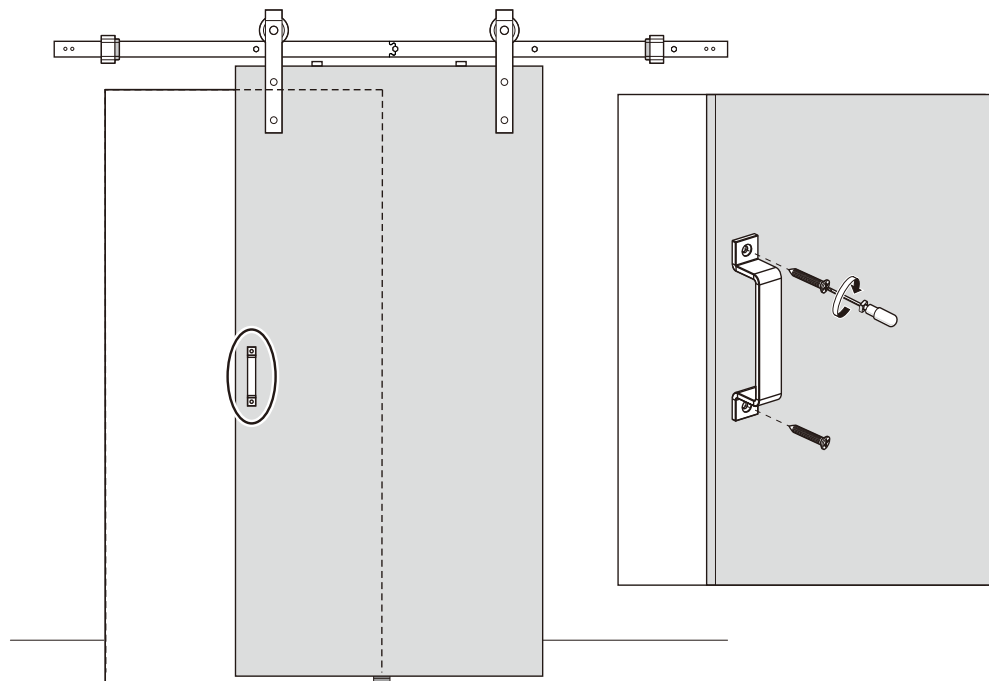

AMBROSIA

Porta scorrevole esterno muro
Modello COUNTRY

9A

Per porte in legno

9B

Per porte in metallo

AMBROSIA

PORTE SCORREVOLI ESTERNO/INTERNO MURO - PORTE A BATTENTE