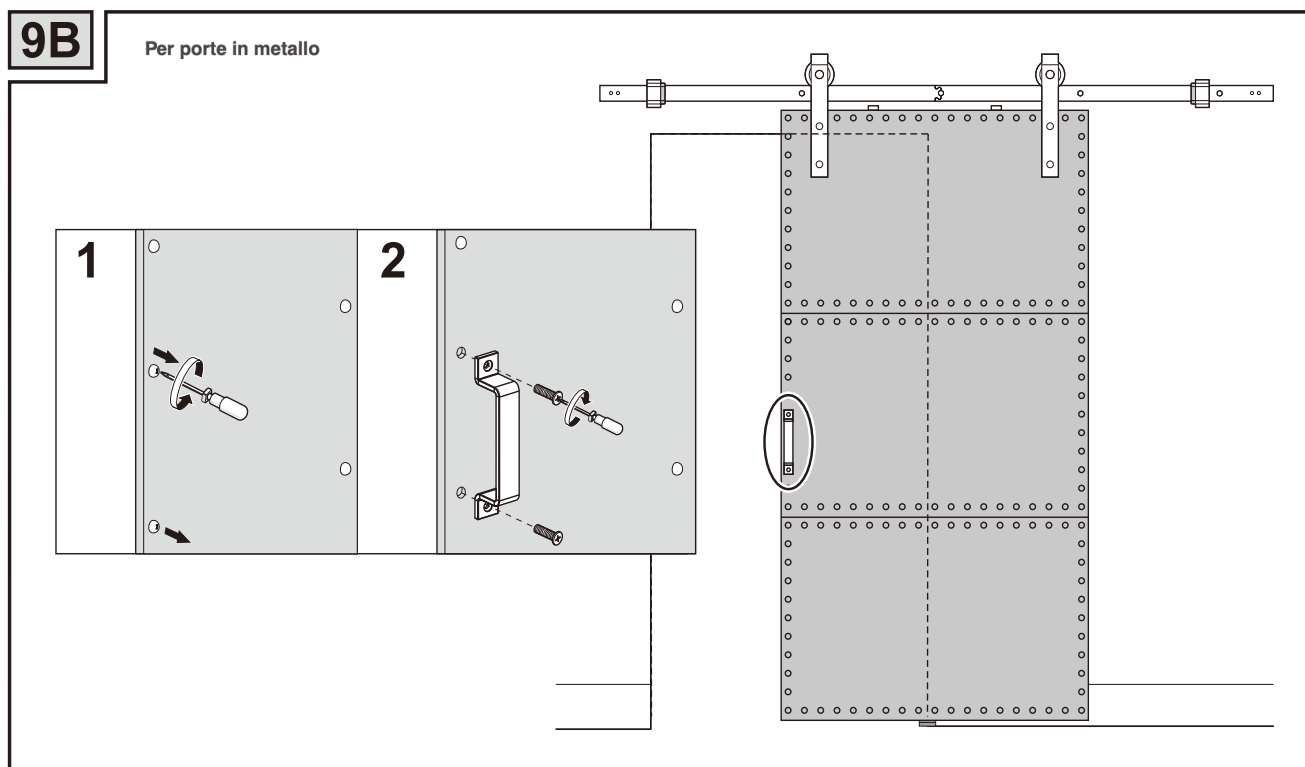

AMBROSIA

Porta scorrevole esterno muro
Modello COUNTRY

9A

Per porte in legno

9B

Per porte in metallo

AMBROSIA

PORTE SCORREVOLI ESTERNO/INTERNO MURO - PORTE A BATTENTE