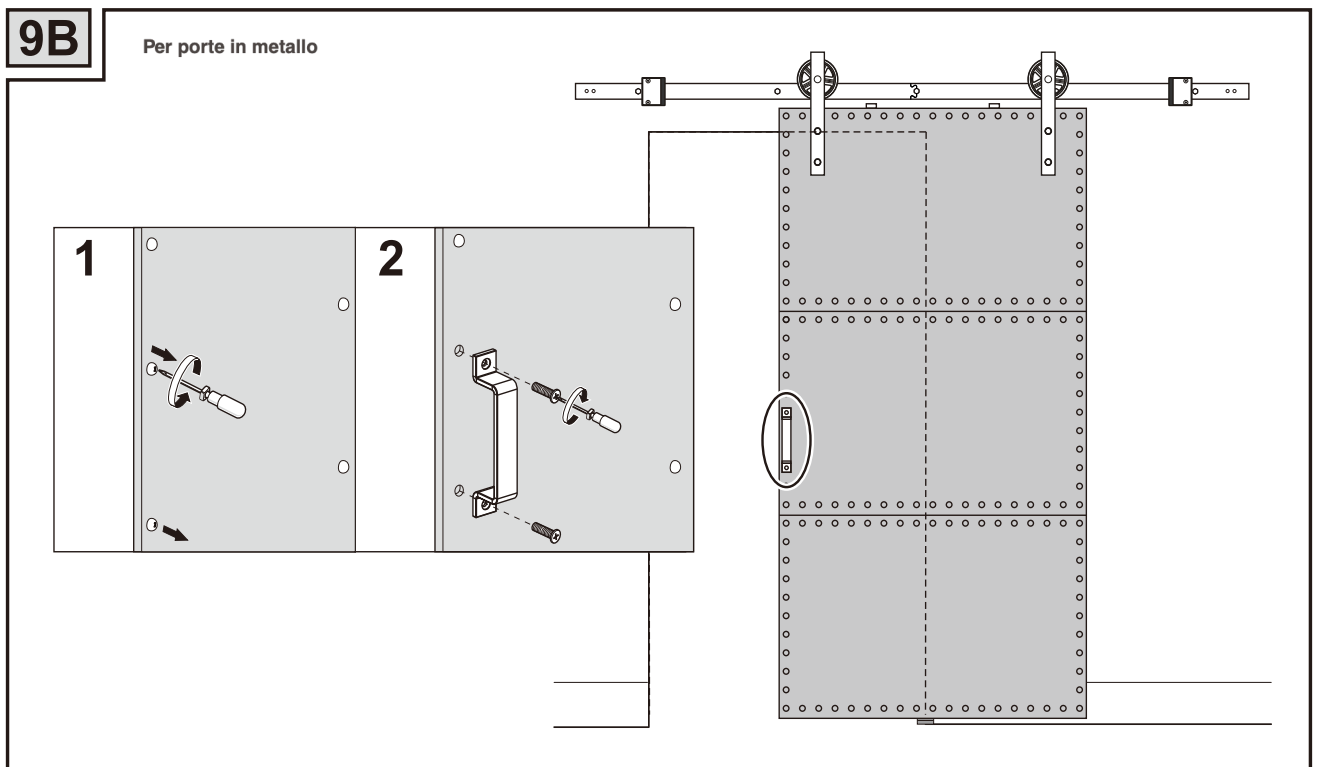

AMBROSIA

Porta scorrevole esterno muro
Modello RODEO

Manuale d'installazione

9A

Per porte in legno

**9B**

Per porte in metallo

AMBROSIA