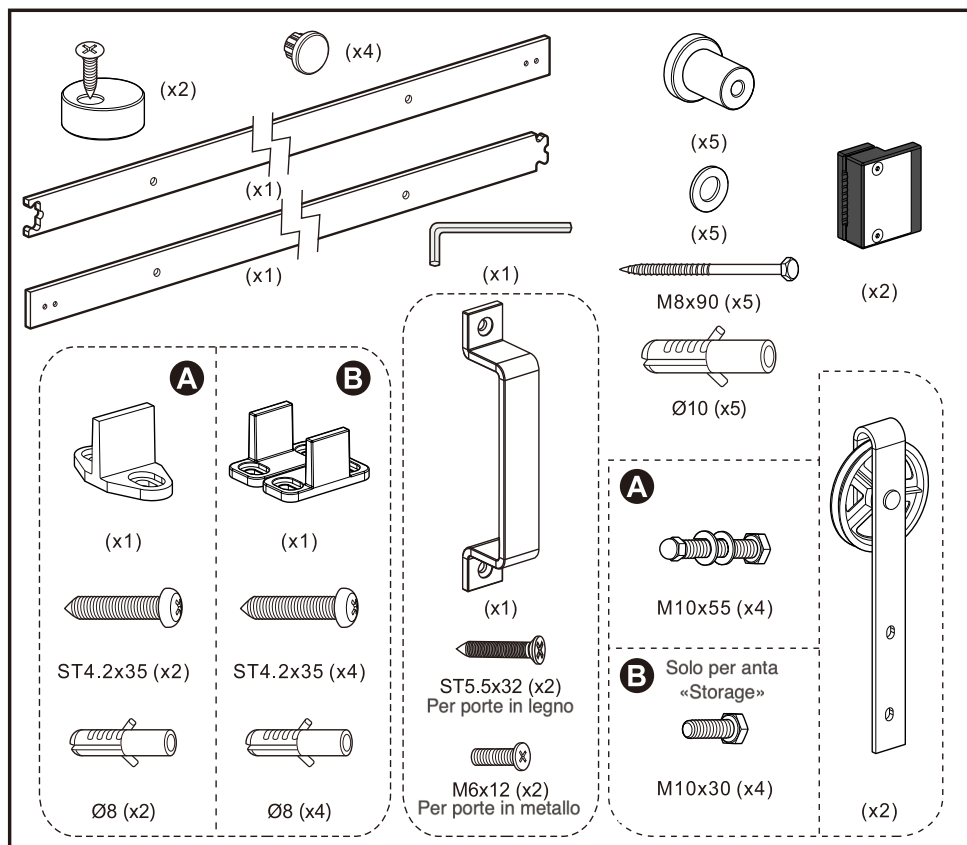

AMBROSIA

Porta scorrevole esterno muro
Modello RODEO

Manuale d'installazione

9A

Per porte in legno

**9B**

Per porte in metallo

AMBROSIA

PORTE SCORREVOLI ESTERNO/INTERNO MURO - PORTE A BATTENTE

Ambrosia Group srl

Viale Charles Lenormant n.215/217 - 00119 Roma Italia - PI 12896531006

Info line: 06.56399920 - Mail: customer-care@ambrosiagroup.it