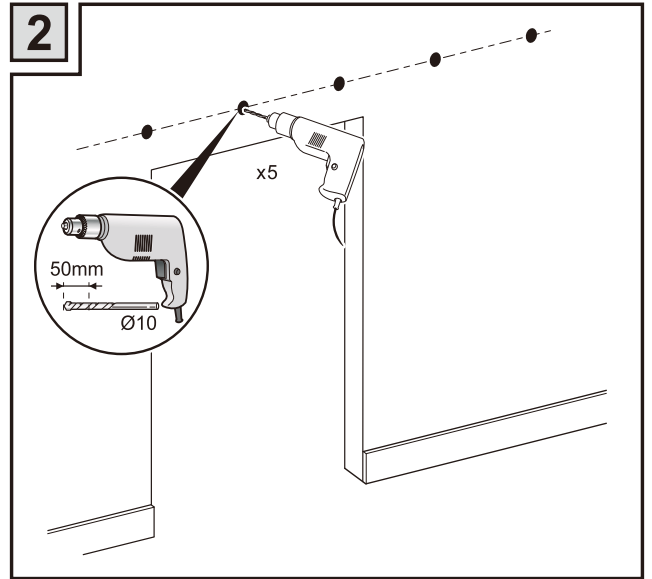

AMBROSIA

Porta scorrevole esterno muro
Modello RODEO

Manuale d'installazione

9A

Per porte in legno

**9B**

Per porte in metallo

AMBROSIA