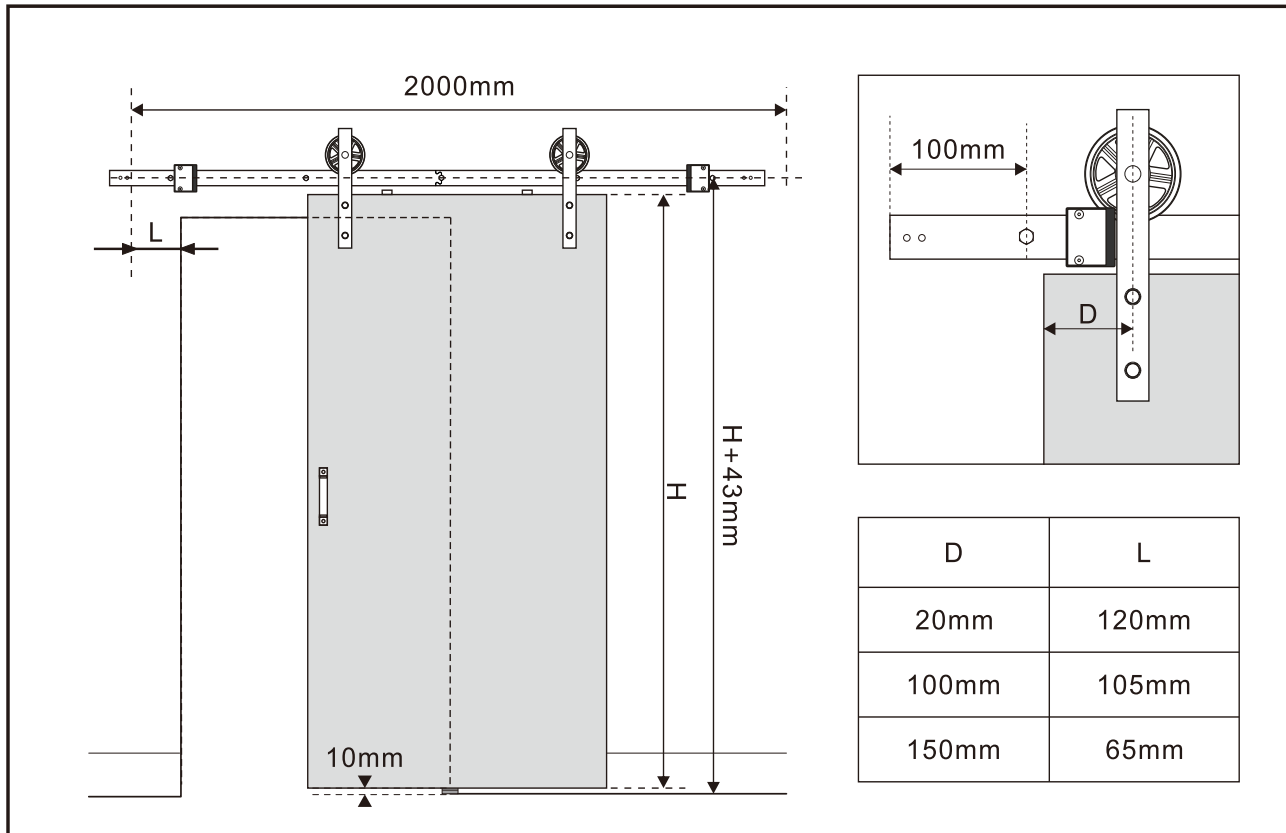

AMBROSIA

Porta scorrevole esterno muro
Modello RODEO

Manuale d'installazione

9A

Per porte in legno

**9B**

Per porte in metallo

AMBROSIA