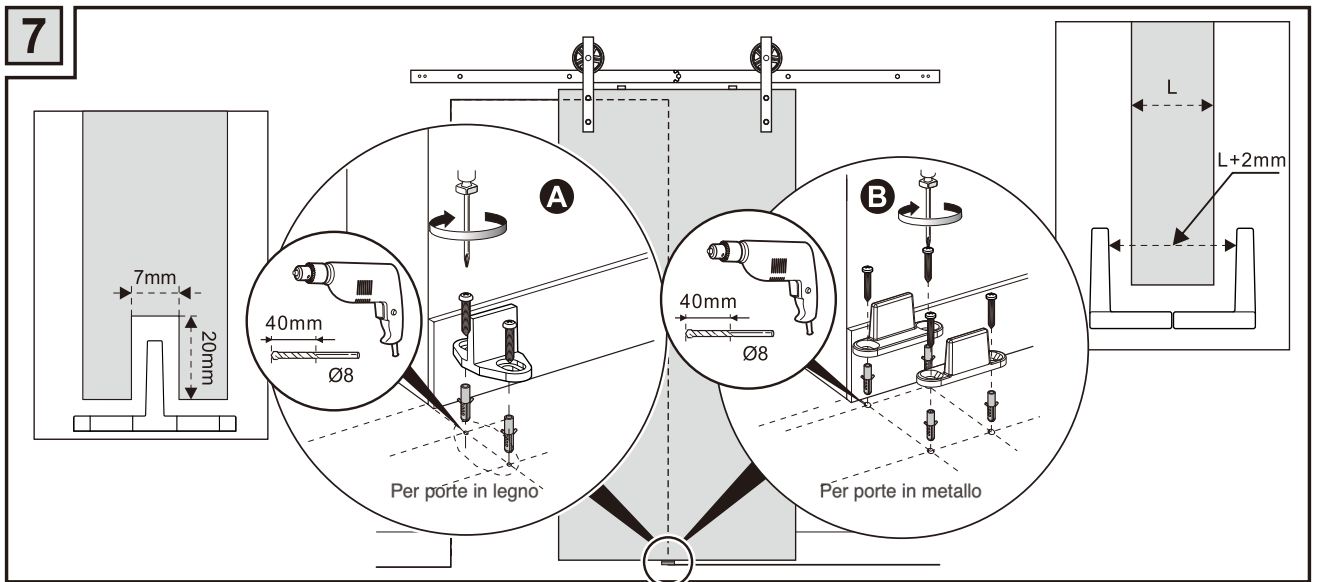

AMBROSIA

Porta scorrevole esterno muro
Modello RODEO

Manuale d'installazione

9A

Per porte in legno

**9B**

Per porte in metallo

AMBROSIA

PORTE SCORREVOLI ESTERNO/INTERNO MURO - PORTE A BATTENTE

Ambrosia Group srl

Viale Charles Lenormant n.215/217 - 00119 Roma Italia - PI 12896531006

Info line: 06.56399920 - Mail: customer-care@ambrosiagroup.it