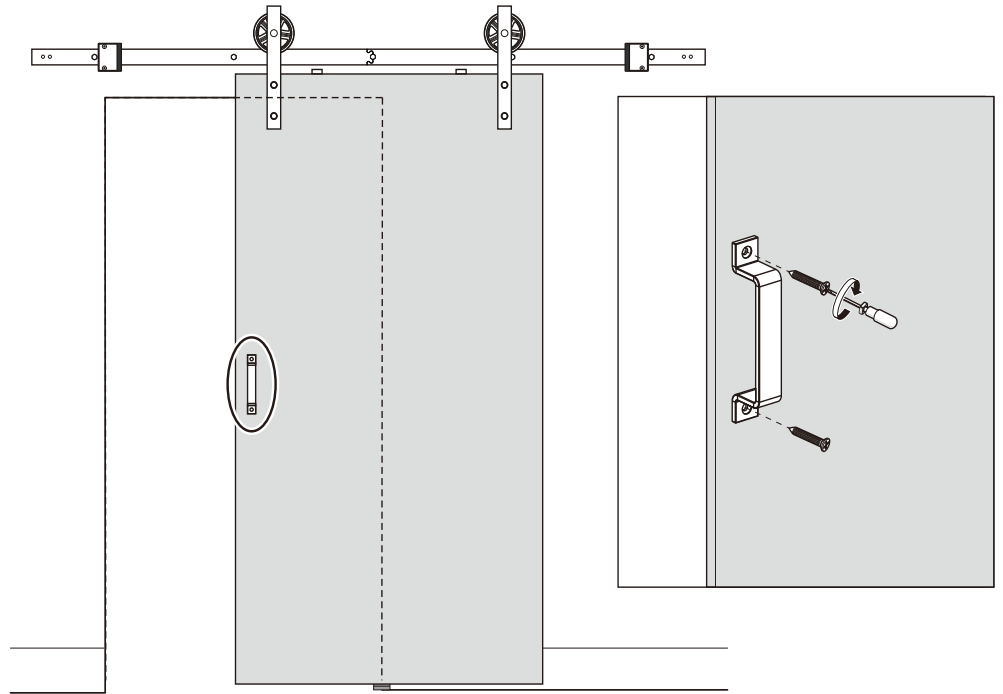

AMBROSIA

Porta scorrevole esterno muro
Modello RODEO

Manuale d'installazione

9A

Per porte in legno

**9B**

Per porte in metallo

AMBROSIA