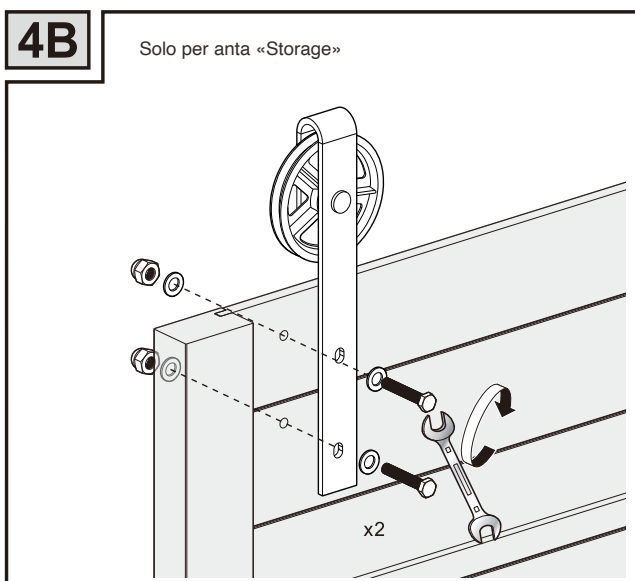

AMBROSIA

Porta scorrevole esterno muro
Modello RODEO

Manuale d'installazione

9A

Per porte in legno

**9B**

Per porte in metallo

AMBROSIA