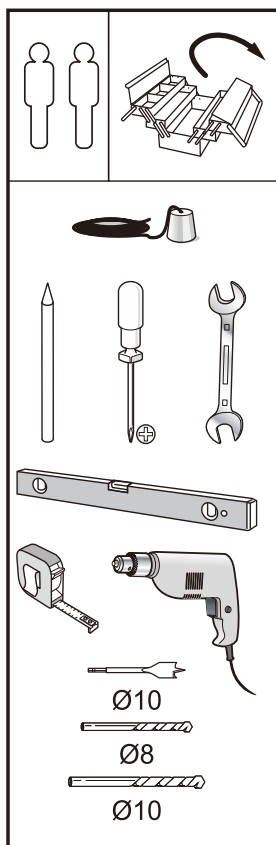

AMBROSIA

Porta scorrevole esterno muro
Modello RODEO

Manuale d'installazione

9A

Per porte in legno

**9B**

Per porte in metallo

AMBROSIA